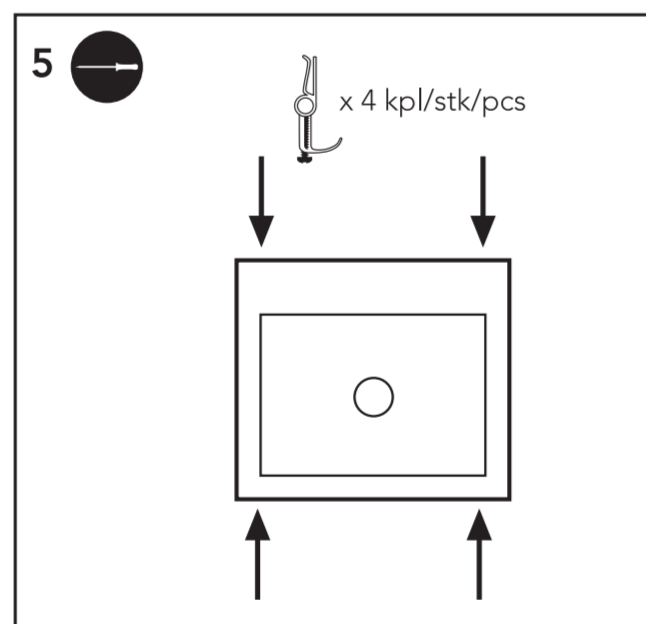

555mm x 495mm (+2 mm/-1mm)

CEG51-57B & CEG51-57G

**ASENNUSOHJE****HUOM!**

Käsittele allasta varoen, jottei allas vaurioituisi. Jos tuotteessa on huomauttamista, siitä on ilmoitettava valmistajalle ennen asennusta. Asennuksen jälkeen tehtyjä valituksia ei voida hyväksyä.

R5
(Ø 10 mm)