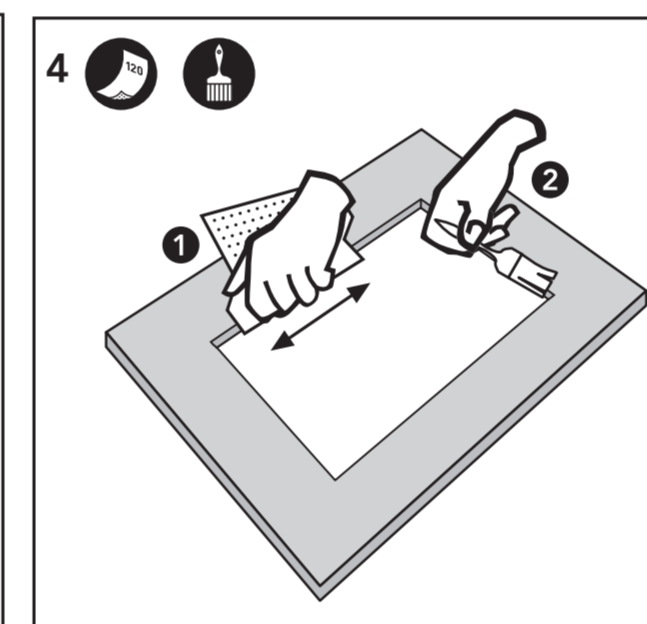

555mm x 495mm (+2 mm/-1mm)

CEG51-57B & CEG51-57G

**ASENNUSOHJE****HUOM!**

Käsittele allasta varoen, jottei allas vaurioituisi. Jos tuotteessa on huomauttamista, siitä on ilmoitettava valmistajalle ennen asennusta. Asennuksen jälkeen tehtyjä valituksia ei voida hyväksyä.