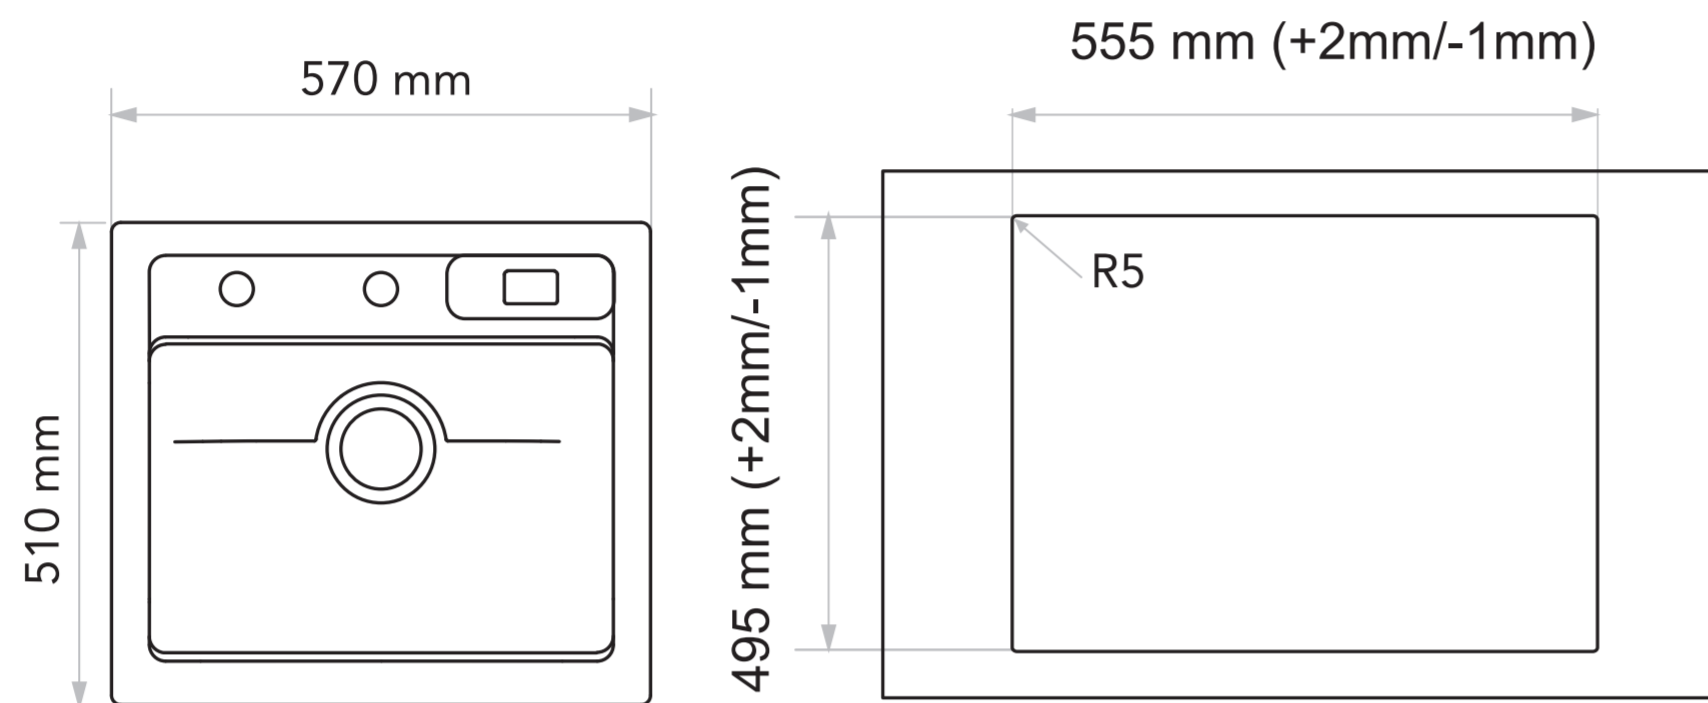

555mm x 495mm (+2 mm/-1mm)

CEG51-57B & CEG51-57G

**ASENNUSOHJE****HUOM!**

Käsittele allasta varoen, jottei allas vaurioituisi. Jos tuotteessa on huomauttamista, siitä on ilmoitettava valmistajalle ennen asennusta. Asennuksen jälkeen tehtyjä valituksia ei voida hyväksyä.