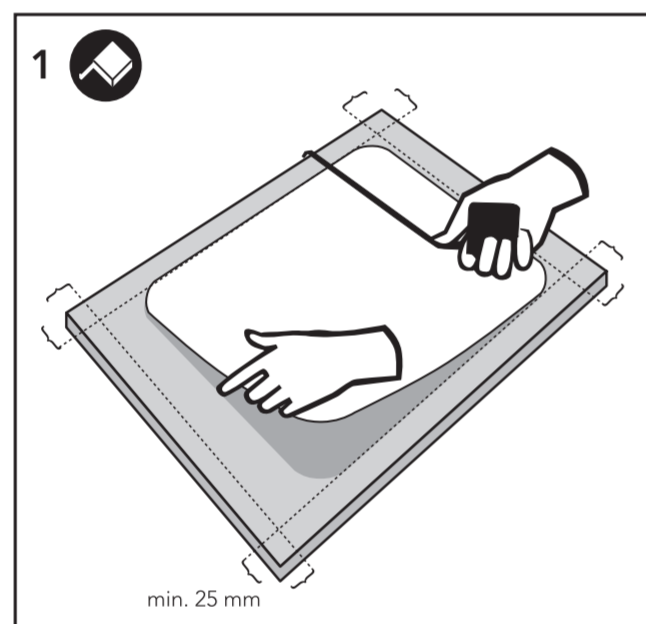

555mm x 495mm (+2 mm/-1mm)

CEG51-57B & CEG51-57G

**ASENNUSOHJE****HUOM!**

Käsittele allasta varoen, jottei allas vaurioituisi. Jos tuotteessa on huomauttamista, siitä on ilmoitettava valmistajalle ennen asennusta. Asennuksen jälkeen tehtyjä valituksia ei voida hyväksyä.