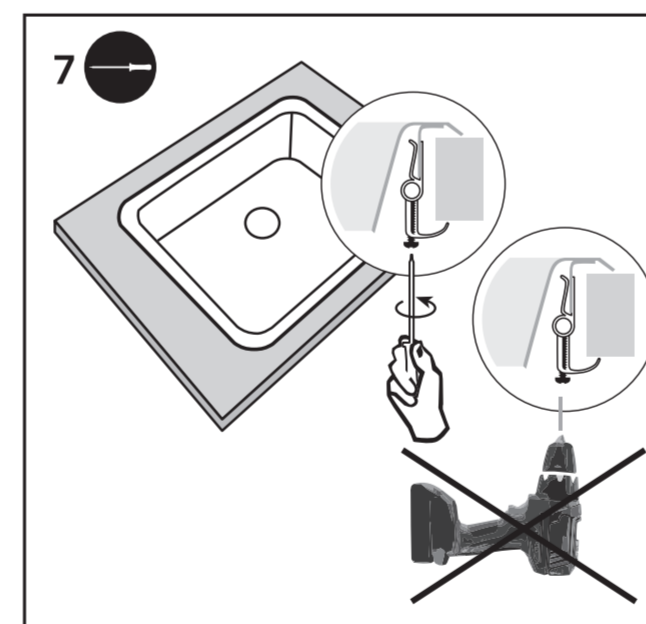

555mm x 495mm (+2 mm/-1mm)

CEG51-57B & CEG51-57G

**ASENNUSOHJE****HUOM!**

Käsittele allasta varoen, jottei allas vaurioituisi. Jos tuotteessa on huomauttamista, siitä on ilmoitettava valmistajalle ennen asennusta. Asennuksen jälkeen tehtyjä valituksia ei voida hyväksyä.

It may be necessary to notch the partition wall of the cupboard for fixing clips and overflow piece at installation place.

TARVITTAVAT VÄLINEET
NÖDVÄNDIGÄ VERKTYG
NEEDED TOOLS

Silikoni tai muu vedeneristys
Silikon/ vattentät lack eller mål
Silicone/ waterproof laquer or paint